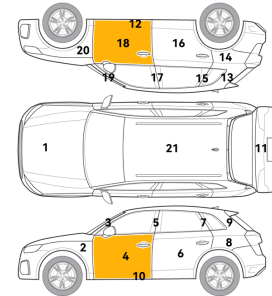

### II. Данные осмотра

Автомобильные детали	Результаты измерений	Среднее	отклонение
1.Капот	141, 151, 150, 129, 129, 138	139	21.8
2.Левое переднее крыло	89.6, 102, 115, 115, 118, 107	108	28.8
3.Левая передняя стойка	127, 124, 127, 127, 127, 119	125	7.8
4.Левая передняя дверь	151, 151, 130, 154, 191, 229	168	99.1
5.Левая центральная стойка	115, 109, 104, 104, 111, 117	110	12.9
6.Левая задняя дверь	92.6, 103, 89.6, 97.7, 85.4, 95.2	93.9	17.6
7.Левая задняя стойка	116, 116, 116, 124, 119, 119	118	8
8.Левое заднее крыло	88.5, 92.1, 92.2, 102, 88.8, 88.8	92.1	14
9.Левая стойка багажника	80.7, 81.0, 88.8, 88.8, 100, 96.7	89.4	19.7
10.Левый Порог		0	0
11.Крышка багажника	122, 122, 122, 122, 122, 150	126	28.4
12.Правый Порог		0	0
13.Правая стойка багажника	87.7, 93.6, 84.6, 84.6, 84.6, 84.8	86.6	9.1
14.Правое заднее крыло	97.7, 97.7, 84.6, 91.6, 91.4, 84.9	91.3	13.2
15.Правая задняя стойка	126, 89.2, 112, 109, 125, 85.7	108	39.9
16.Правая задняя дверь	81.5, 93.6, 99.8, 100, 99.9, 95.2	95	18.5
17.Правая центральная стойка	95.1, 95.2, 95.2, 95.3, 99.3, 99.2	96.6	4.2
18.Правая передняя дверь	174, 184, 174, 163, 168, 175	173	21.3
19.Правая передняя стойка	125, 124, 119, 112, 118, 126	121	13.9
20.Правое переднее крыло	100, 93.6, 86.5, 93.6, 93.9, 121	98.2	34.6
21.Крыша		0	0